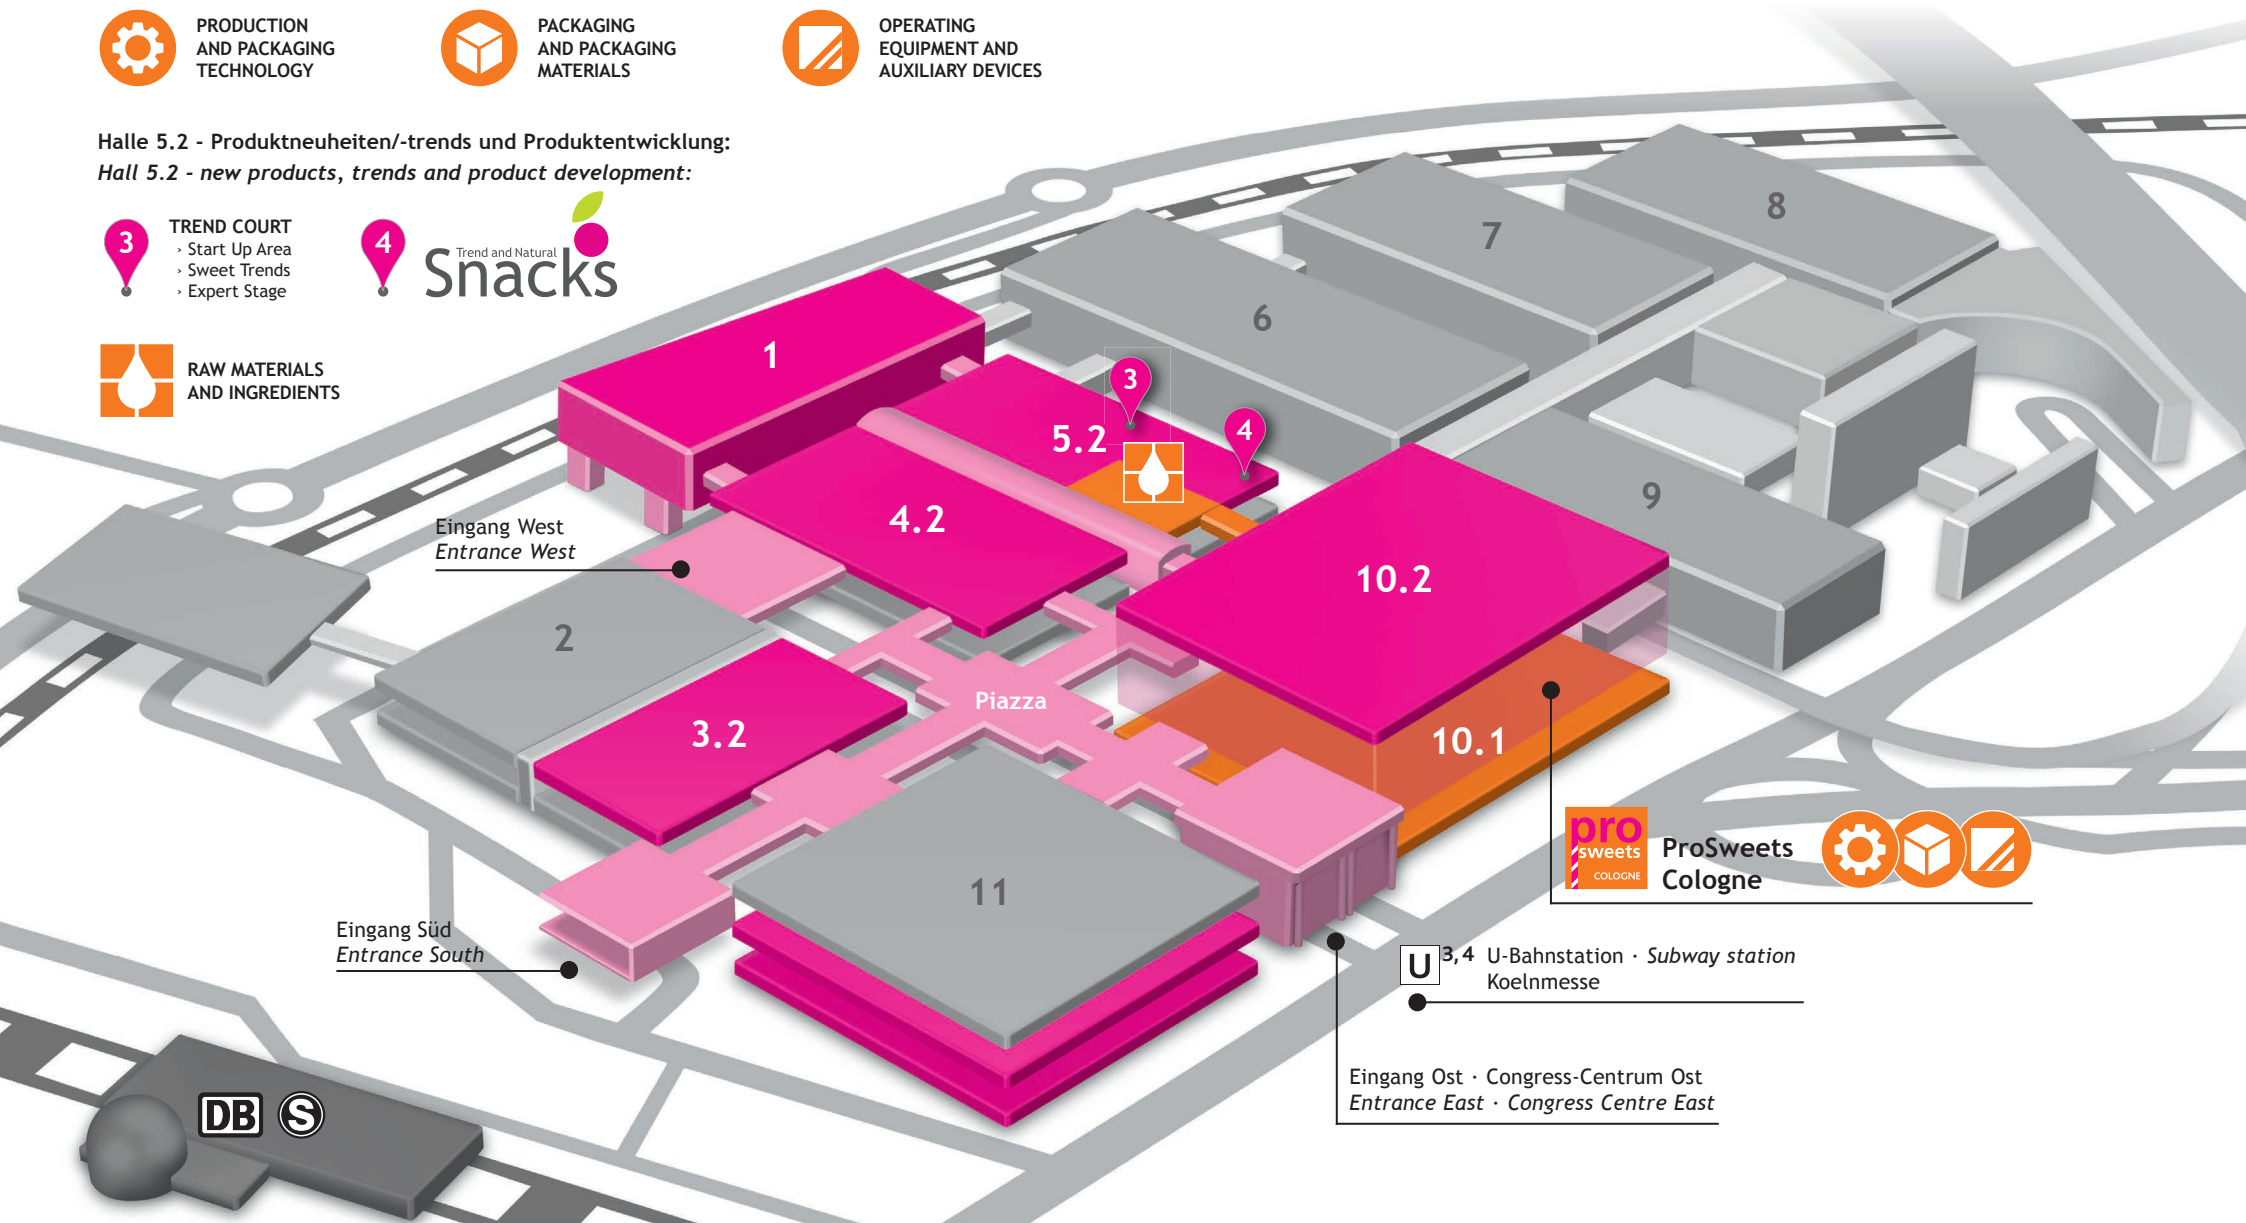

www.prosweets.de · www.prosweets.com

KÖLN · COLOGNE, 30.01.-02.02.2022 HALLENBELEGUNG · HALL ALLOCATION

-  **ProSweets Cologne**
Die internationale Zuliefermesse für die Süßwaren- und Snackindustrie
The international supplier fair for the sweets and snacks industry
-  **ISM**
Die weltweit größte Messe für Süßwaren und Snacks
The world's largest trade fair for sweets and snacks

Halle 5.2 - Produktneuheiten/-trends und Produktentwicklung:
Hall 5.2 - new products, trends and product development:

TREND COURT
· Start Up Area
· Sweet Trends
· Expert Stage

Eingang West
Entrance West

Eingang Süd
Entrance South

11

5.2

4.2

3.2

2

1

6

7

8

9

10.2

10.1

U

3,4 U-Bahnstation · *Subway station*
Koelnmesse

Eingang Ost · *Congress-Centrum Ost*
Entrance East · Congress Centre East