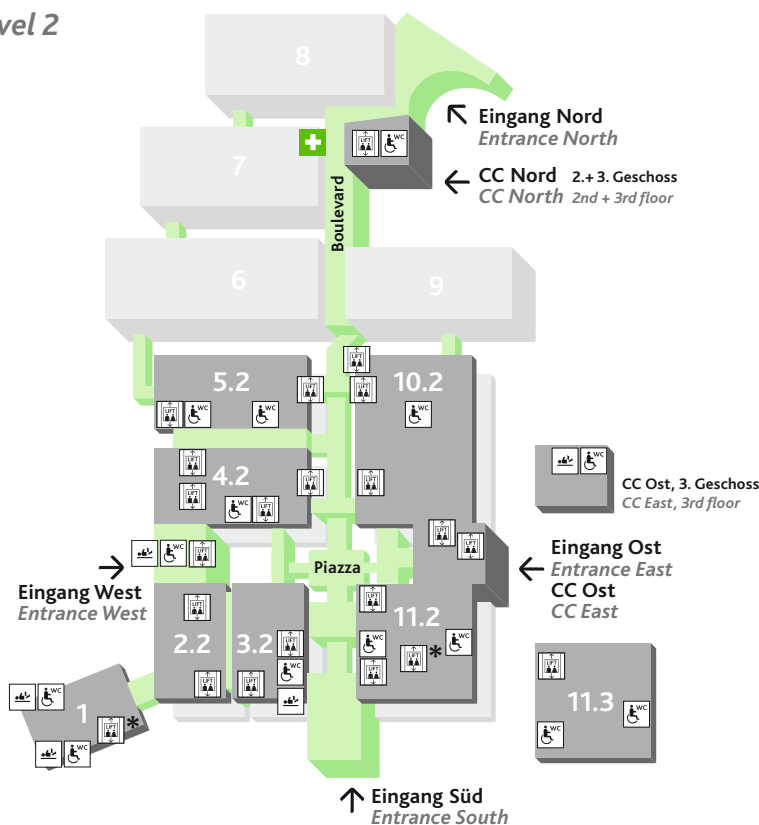

Behinderten-WC
Restroom for the handicapped

Wickelraum/Wickeltisch
Baby changing room/changing table

Sonderparkplatz
Special parking lot
– Eingang Nord, P20A
Entrance North, P20A
– Eingang Ost, unter der Piazza
Entrance East, under the Piazza
– Eingang Süd, Tor F
Entrance South, Gate F

Sanitätsstation
Medical Centre

Ebene 2 Level 2

Wir helfen Ihnen weiter
Messewache Eingang Nord
Telefon +49 221 821-2551
Messewache Eingang Ost
Telefon +49 221 821-2550

We are there to help you
Security Office Entrance North
Tel. +49 221 821-2551
Security Office Entrance East
Tel. +49 221 821-2550

CC Ost, 3. Geschoss
CC East, 3rd floor

Eingang Ost
Entrance East
CC Ost
CC East

Eingang Süd
Entrance South

Sehr geehrte Messegäste,

wir möchten unseren mobilitätseingeschränkten Gästen einen angenehmen Aufenthalt in unserem Messegelände bieten und Ihnen mit diesem Plan eine Hilfestellung geben, dass Sie sich barrierefrei im Messegelände bewegen können.

Je nachdem welche Hallen des Messegeländes belegt sind, stehen Ihnen verschiedene Wege von den Eingängen zu den Hallen zur Verfügung. Bitte sprechen Sie hierzu unser Infopersonal an, so dass Sie von uns über einen geeigneten Weg begleitet werden können.