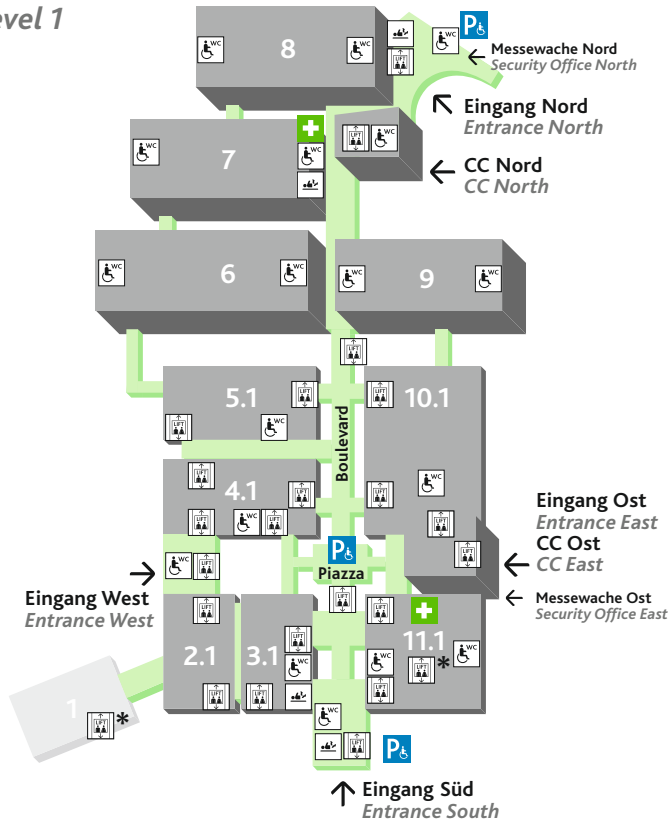

Barrierefreier Messeaufenthalt

Barrier-free access to exhibition grounds

Ebene 1 Level 1

Aufzug
Elevator

Aufzug nicht in vollem Umfang
behindertengerecht
*This elevator is not fully adapted for
use by disabled people*

Behinderten-WC
Restroom for the handicapped

Wickelraum/Wickeltisch
Baby changing room/changing table

Sonderparkplatz
Special parking lot
– Eingang Nord, P20A
Entrance North, P20A
– Eingang Ost, unter der Piazza
Entrance East, under the Piazza
– Eingang Süd, Tor F
Entrance South, Gate F

Je nachdem welche Hallen des Messegeländes belegt sind, stehen Ihnen verschiedene Wege von den Eingängen zu den Hallen zur Verfügung. Bitte sprechen Sie hierzu unser Infopersonal an, so dass Sie von uns über einen geeigneten Weg begleitet werden können.

All the Halls in the Koelnmesse trade fair complex have disabled toilets which you can find on the reverse side of the area map.

With very few exceptions, the lifts in the trade fair complex are fully suitable for the disabled. This too is marked in the layout diagram.