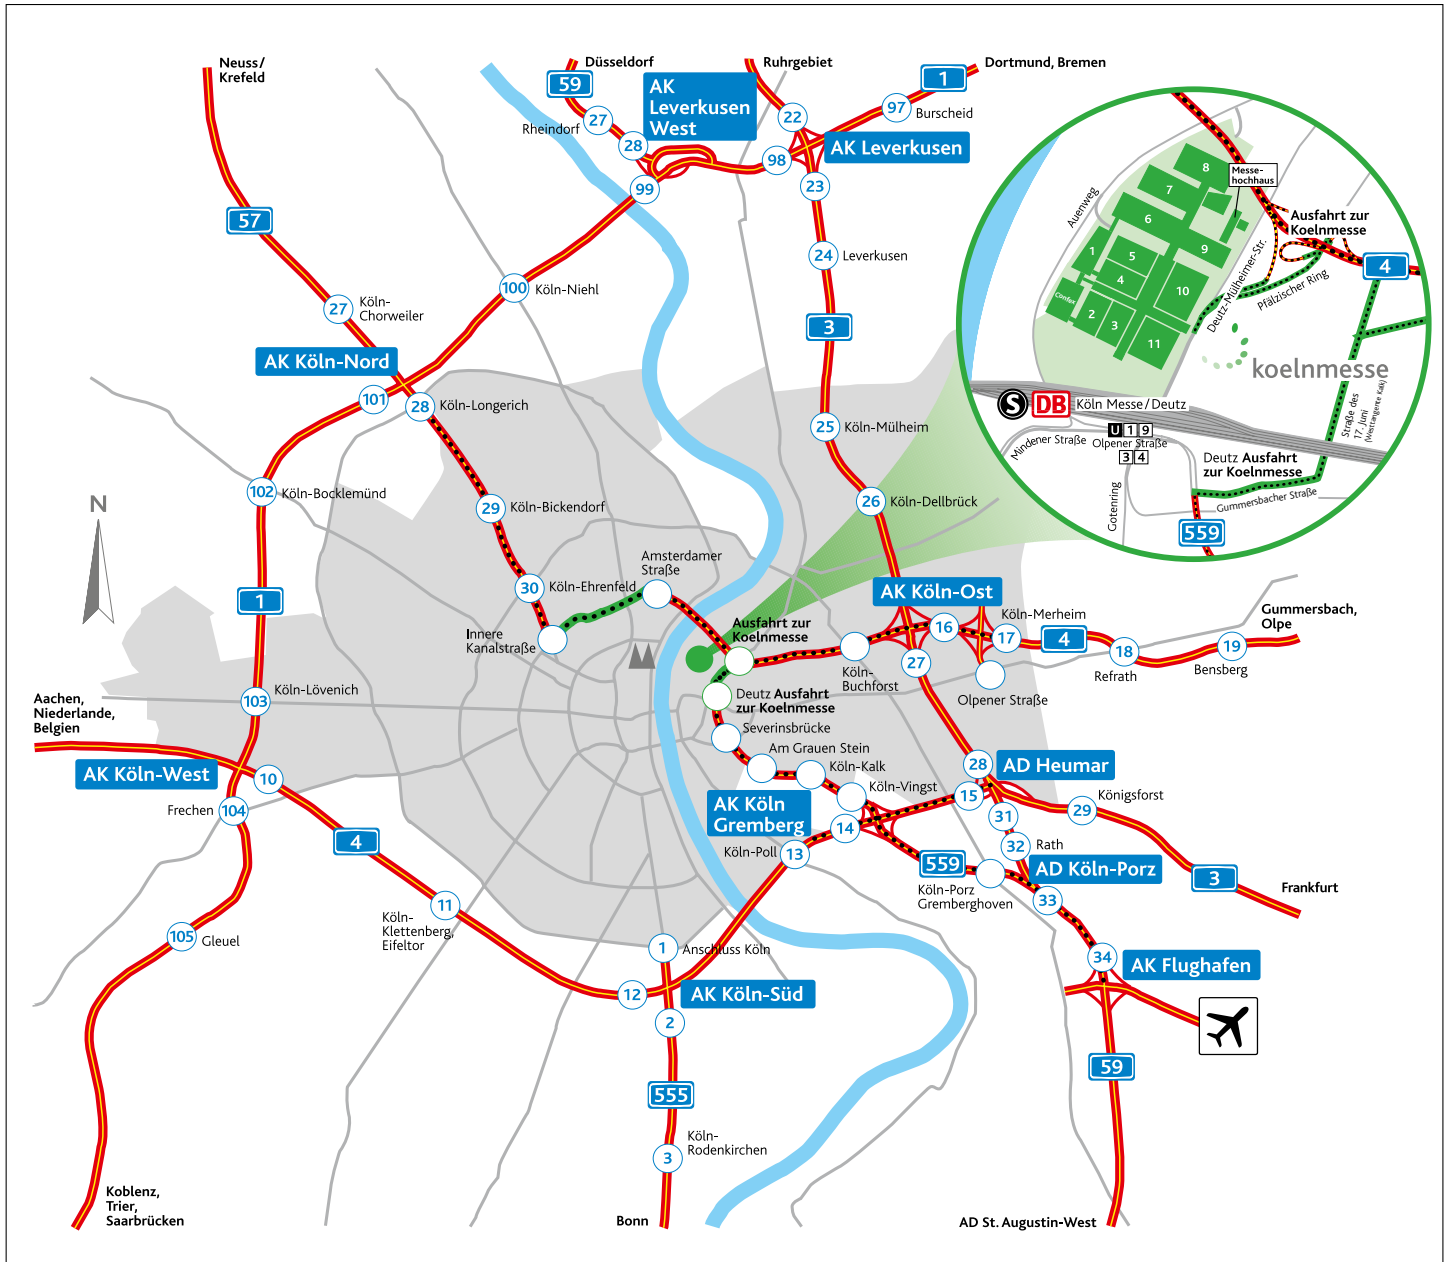

# Autobahnring Köln mit Umweltzone

## Highway connection with Cologne's Low Emission Zone

-  Umweltzone  
Low Emission Zone
-  Umfahrungs- und Zufahrtsmöglichkeiten  
Stadtstraßen  
Inner-city circumnavigations  
and access roads
-  Umfahrungs- und Zufahrtsmöglichkeiten  
Autobahnen  
Highway circumnavigations  
and access roads

# Umweltzone Köln: Zufahrt zur Koelnmesse

## Cologne's Low Emission Zone: acces routes to Koelnmesse

-  Umweltzone  
Low Emission Zone
-  Umfahrungs- und Zufahrtsmöglichkeiten  
Stadtstraßen  
Inner-city circumnavigations  
and access roads
-  Umfahrungs- und Zufahrtsmöglichkeiten  
Autobahnen  
Highway circumnavigations  
and access roads