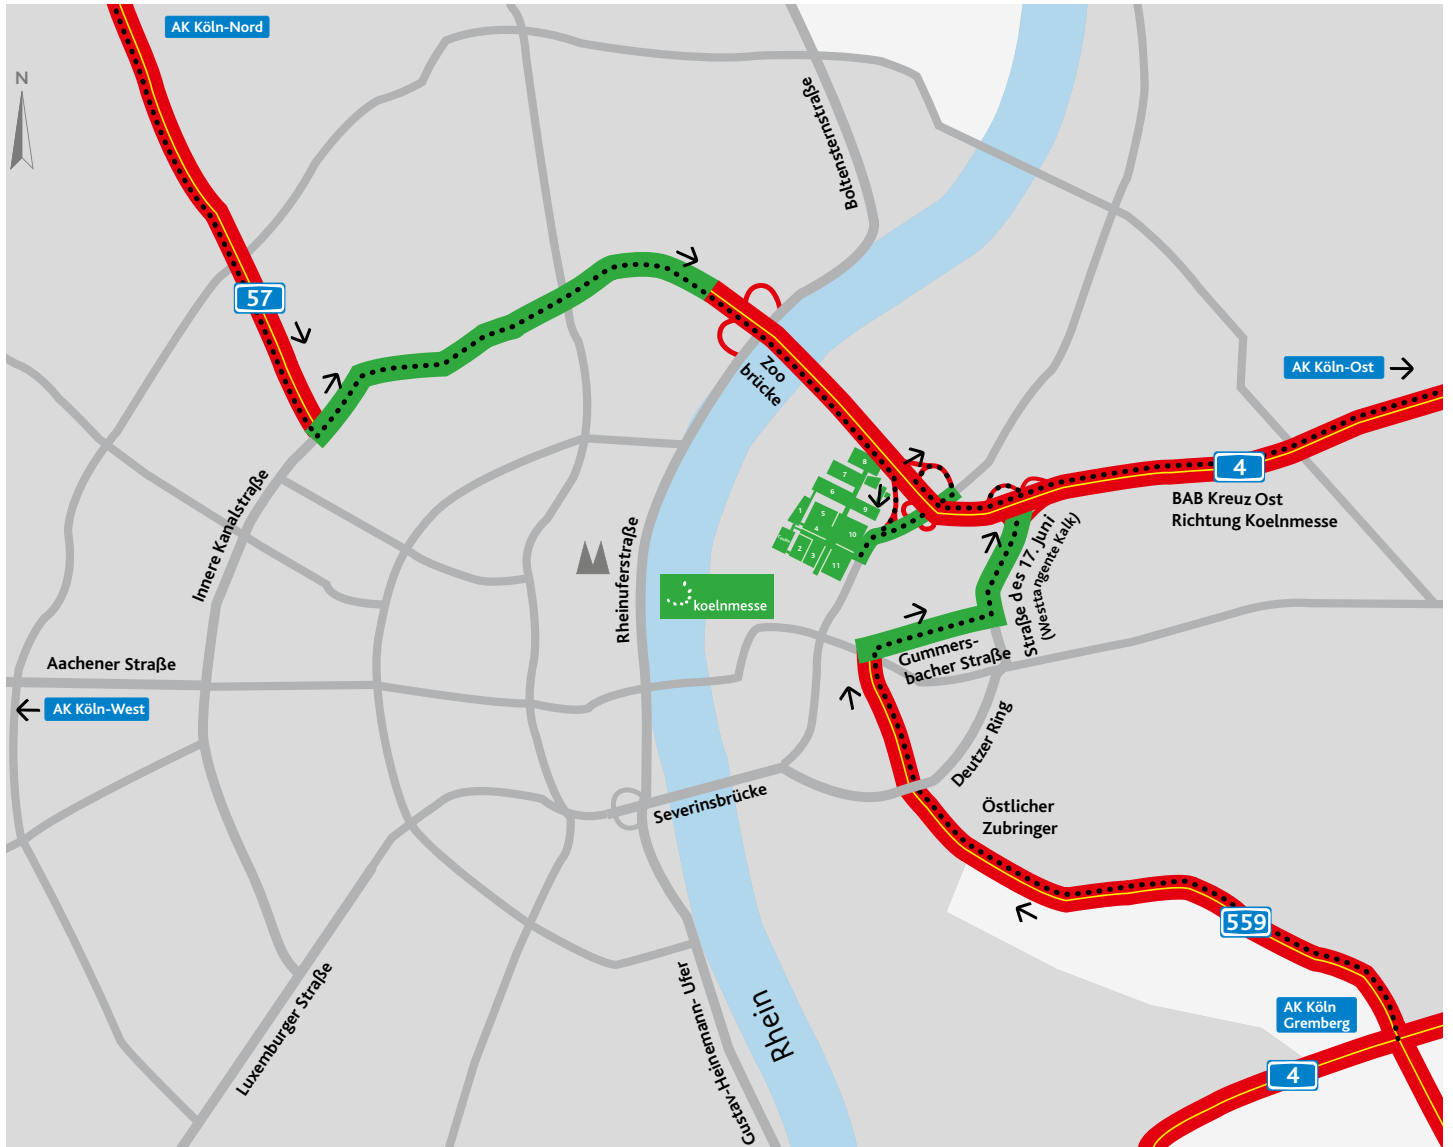

# Autobahnring Köln mit Umweltzone

## Highway connection with Cologne's Low Emission Zone

-  Umweltzone  
Low Emission Zone
-  Umfahrungs- und Zufahrtsmöglichkeiten  
Stadtstraßen  
Inner-city circumnavigations  
and access roads
-  Umfahrungs- und Zufahrtsmöglichkeiten  
Autobahnen  
Highway circumnavigations  
and access roads

# Umweltzone Köln: Zufahrt zur Koelnmesse

## Cologne's Low Emission Zone: acces routes to Koelnmesse

-  Umweltzone  
Low Emission Zone
-  Umfahrungs- und Zufahrtsmöglichkeiten  
Stadtstraßen  
Inner-city circumnavigations  
and access roads
-  Umfahrungs- und Zufahrtsmöglichkeiten  
Autobahnen  
Highway circumnavigations  
and access roads