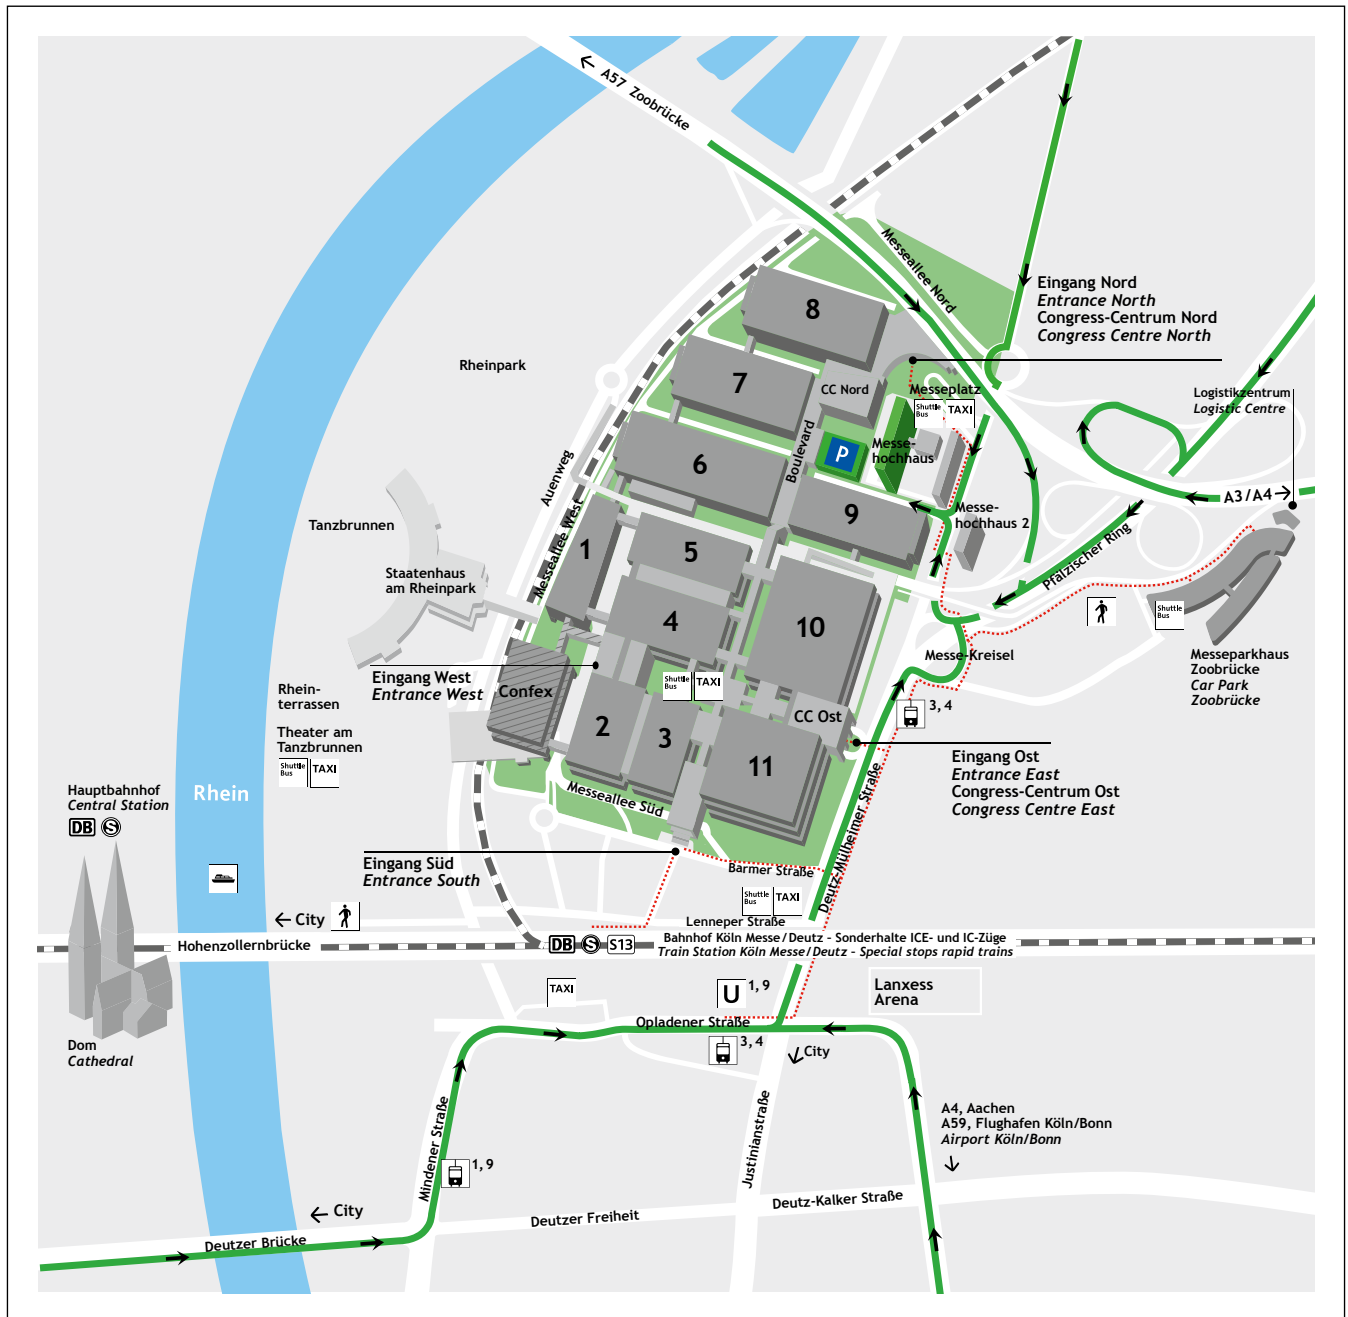

Anfahrt Messehochhaus

Journey to the Messehochhaus (administrative building)

Unsere Adresse ist Messeplatz 1, 50679 Köln. Die Zufahrt zum Messehochhaus und in das Besucherparkhaus erfolgt über die Deutz-Mülheimer-Straße 111.

Our address is Messeplatz 1, 50679 Cologne, but the visitor and vehicle entrance to the “Messehochhaus” and to the visitors’ parking garage is at Deutz-Mülheimer-Straße 111.

Bitte folgen Sie der grünen Koelnmesse-Beschilderung zum Messehochhaus.

Besucherparkplätze befinden sich im Erdgeschoss des Parkhauses hinter dem Messehochhaus.

Please follow the green Koelnmesse-traffic-signs to the “Messehochhaus”.

Visitors’ parking is situated on the first floor of the parking garage behind the “Messehochhaus”.