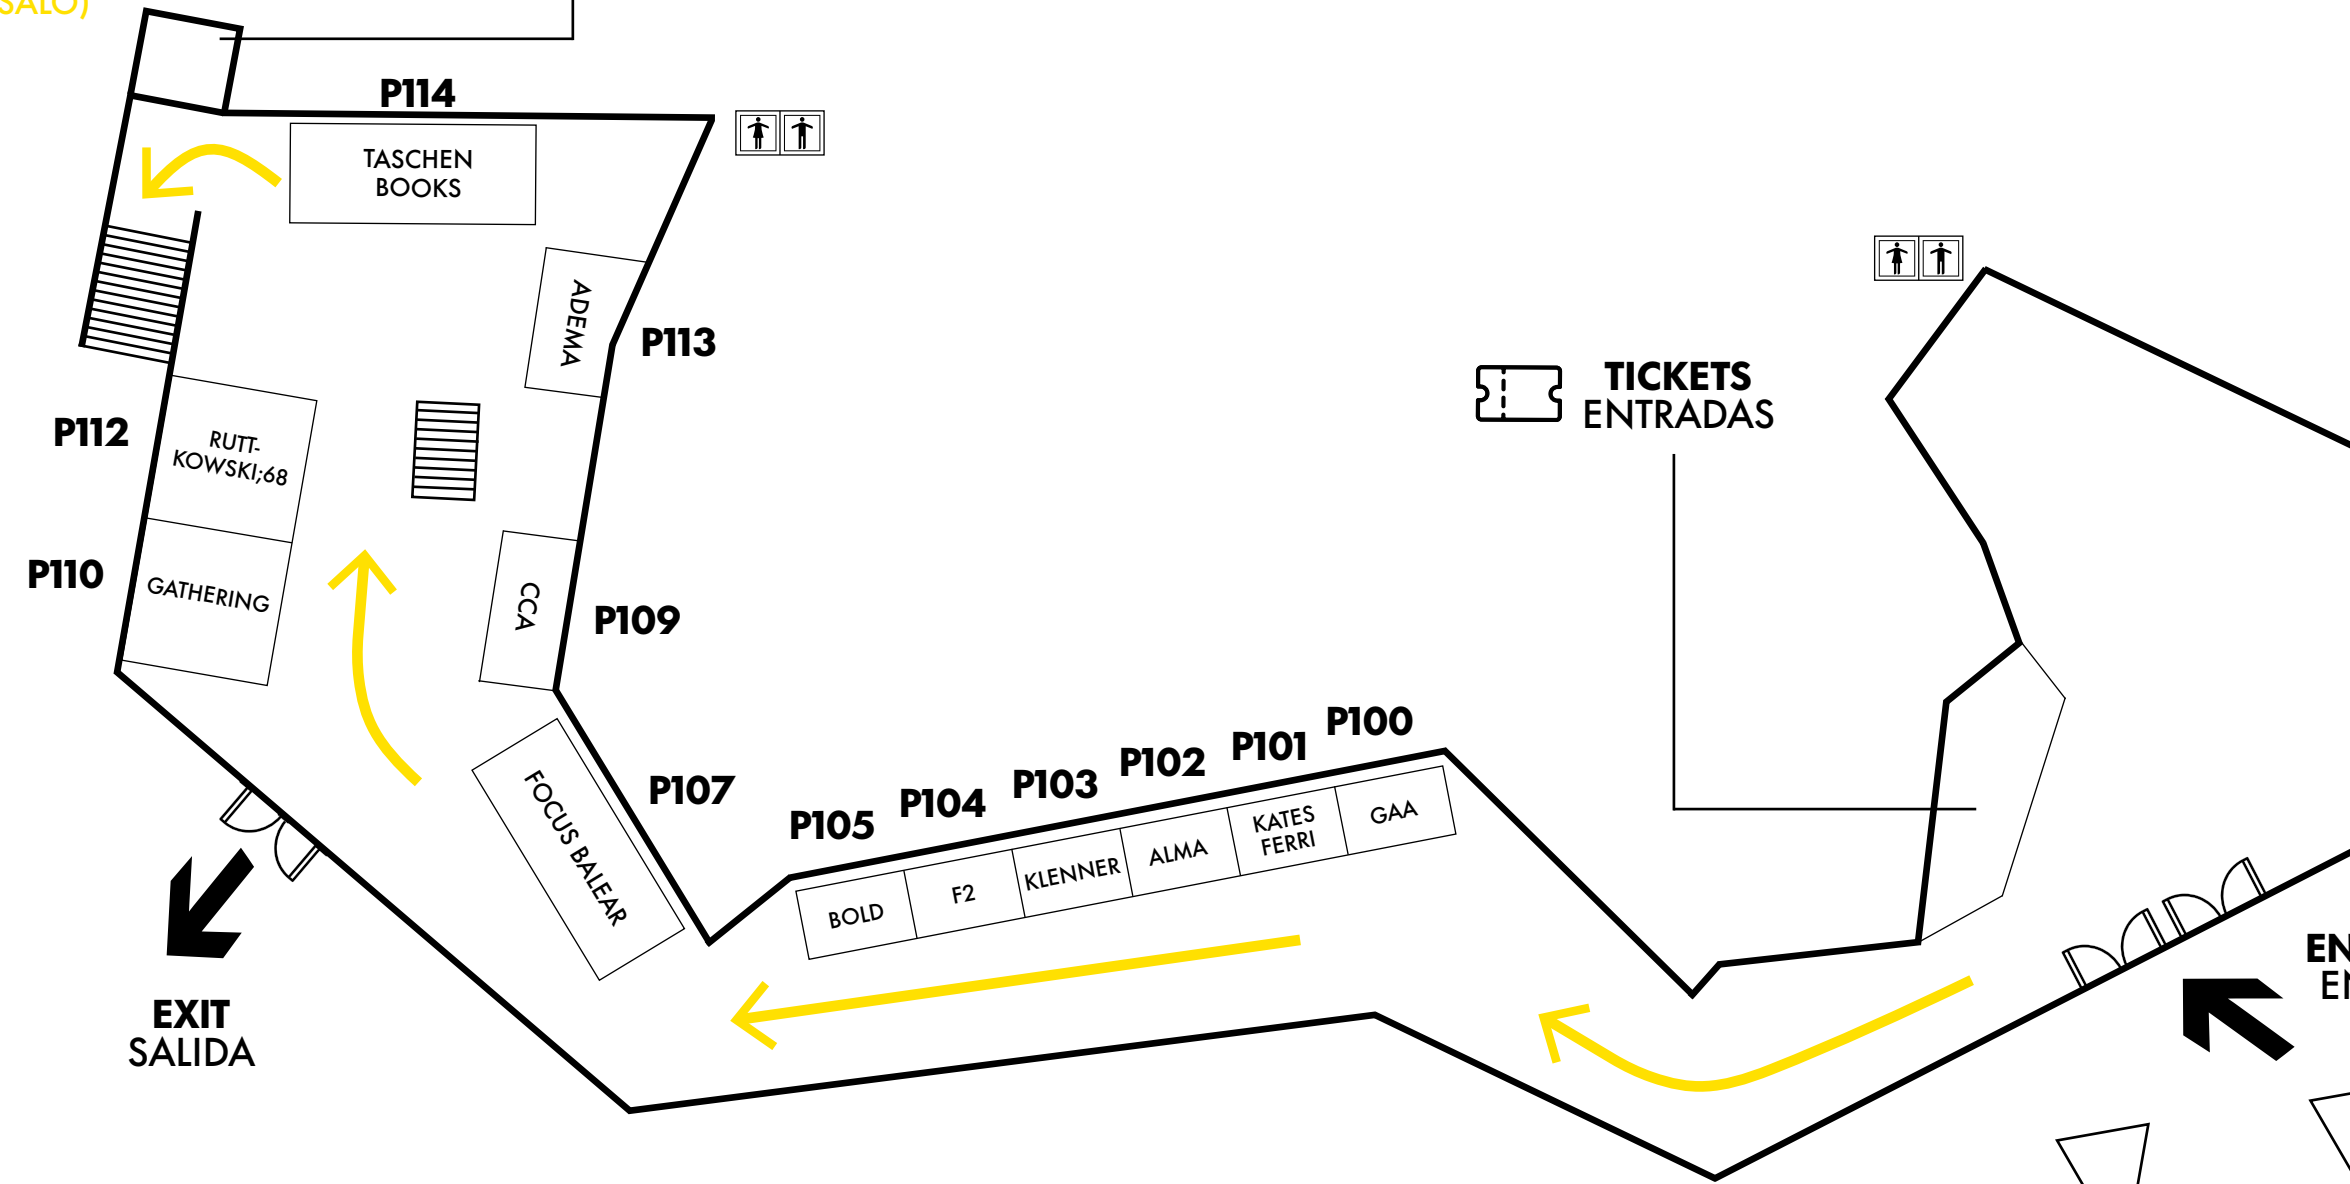

0

ELEVATOR
ASCENSOR

TO BIG HALL
(GRAN SALO)
AL GRAN SALÓ
(GRAN SALO)

ELEVATOR
ASCENSOR

FROM LEVEL 1 STAIRS DOWN
INTO BIG HALL (GRAN SALO)
DESDE EL NIVEL 1, BAJAR POR LAS
ESCALERAS AL GRAN SALÓN
(GRAN SALO).

ESCALATOR TO
LEVELS 1 AND 3
ESCALERA MECÁNICA
A LOS NIVELES 1 Y 3

1
ELEVATOR
ASCENSOR

CAFE LLUIS PEREZ

3