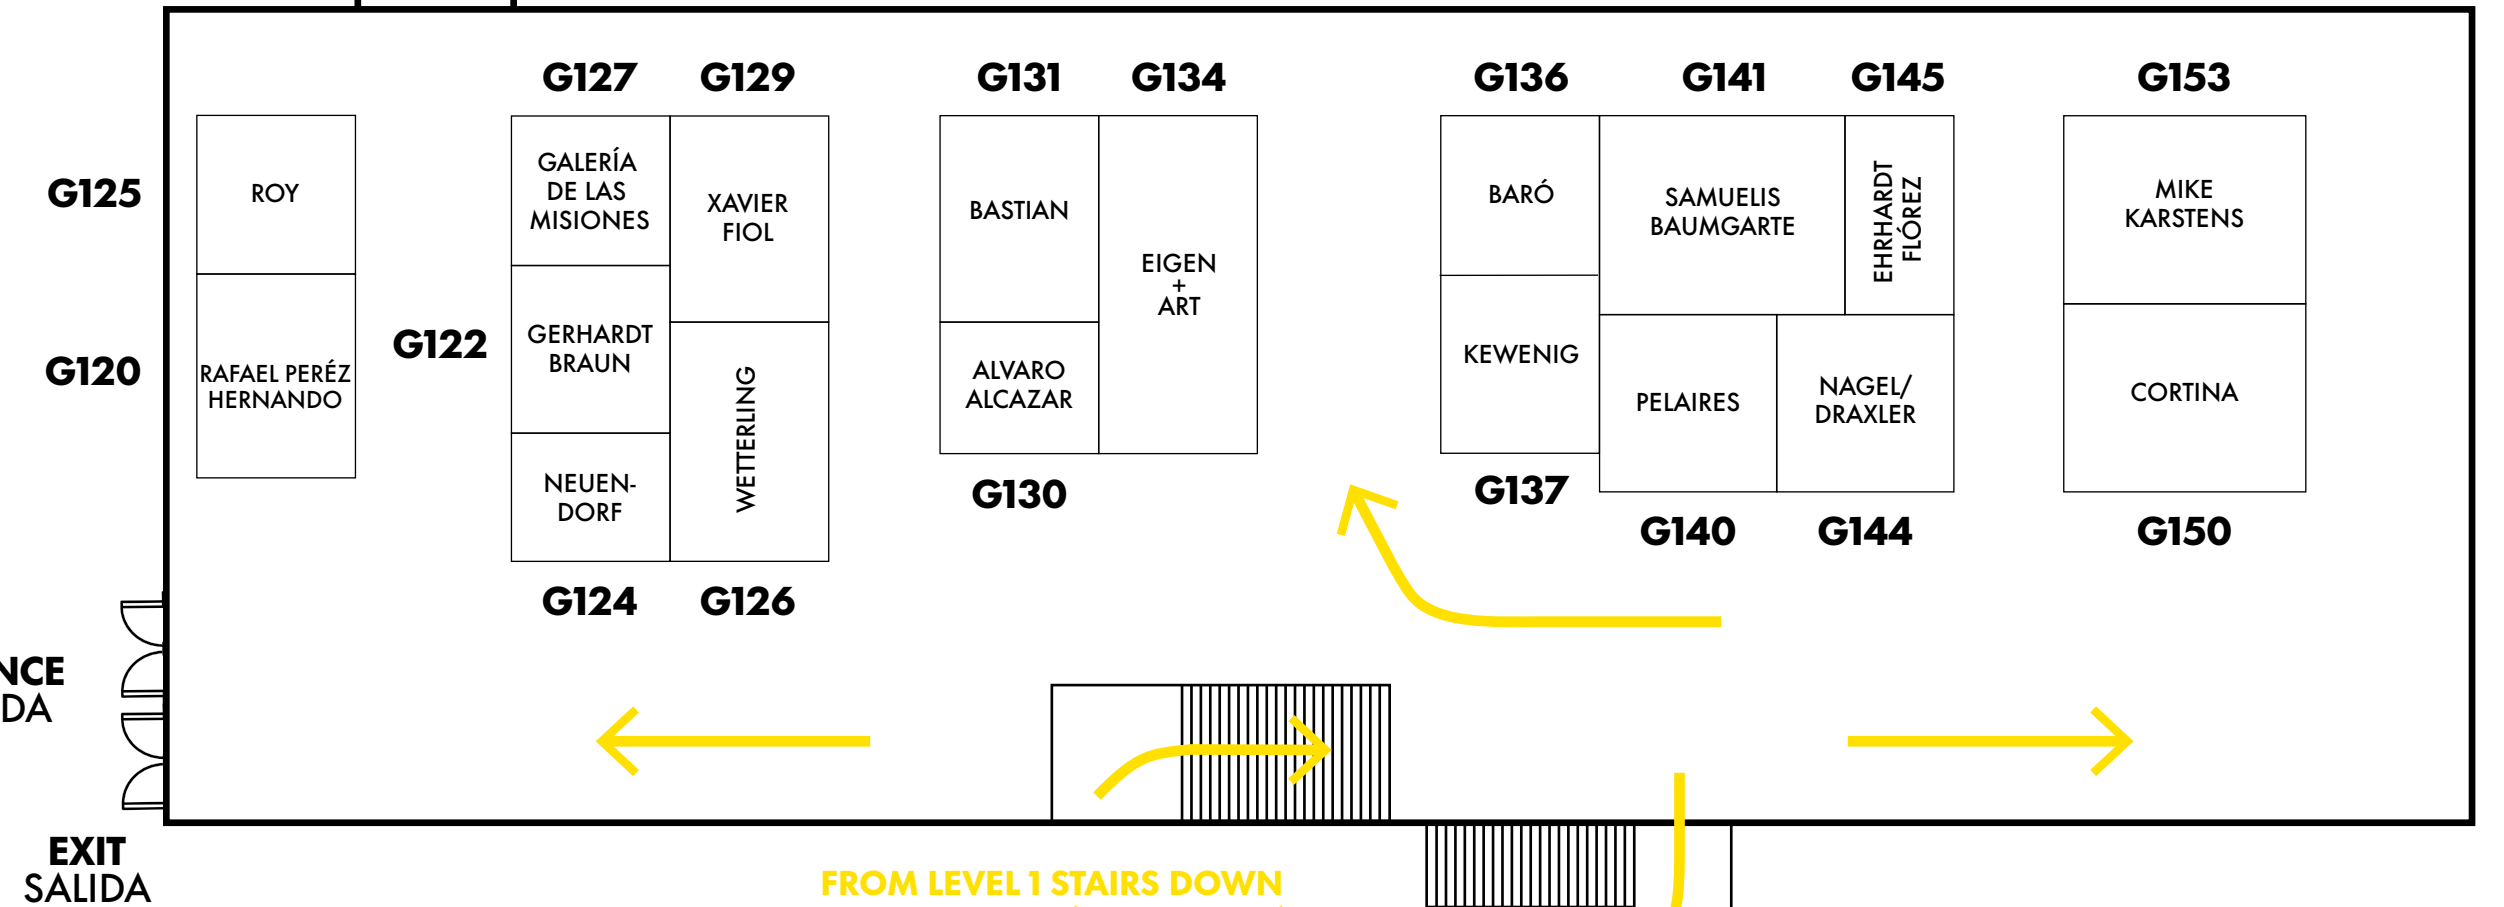

0

ELEVATOR
ASCENSOR

TO BIG HALL
(GRAN SALO)
AL GRAN SALÓ
(GRAN SALO)

ELEVATOR
ASCENSOR

FROM LEVEL 1 STAIRS DOWN
INTO BIG HALL (GRAN SALO)
DESDE EL NIVEL 1, BAJAR POR LAS
ESCALERAS AL GRAN SALÓN
(GRAN SALO).

ESCALATOR TO
LEVELS 1 AND 3
ESCALERA MECÁNICA
A LOS NIVELES 1 Y 3

1
ELEVATOR
ASCENSOR

CAFE LLUIS PEREZ

3