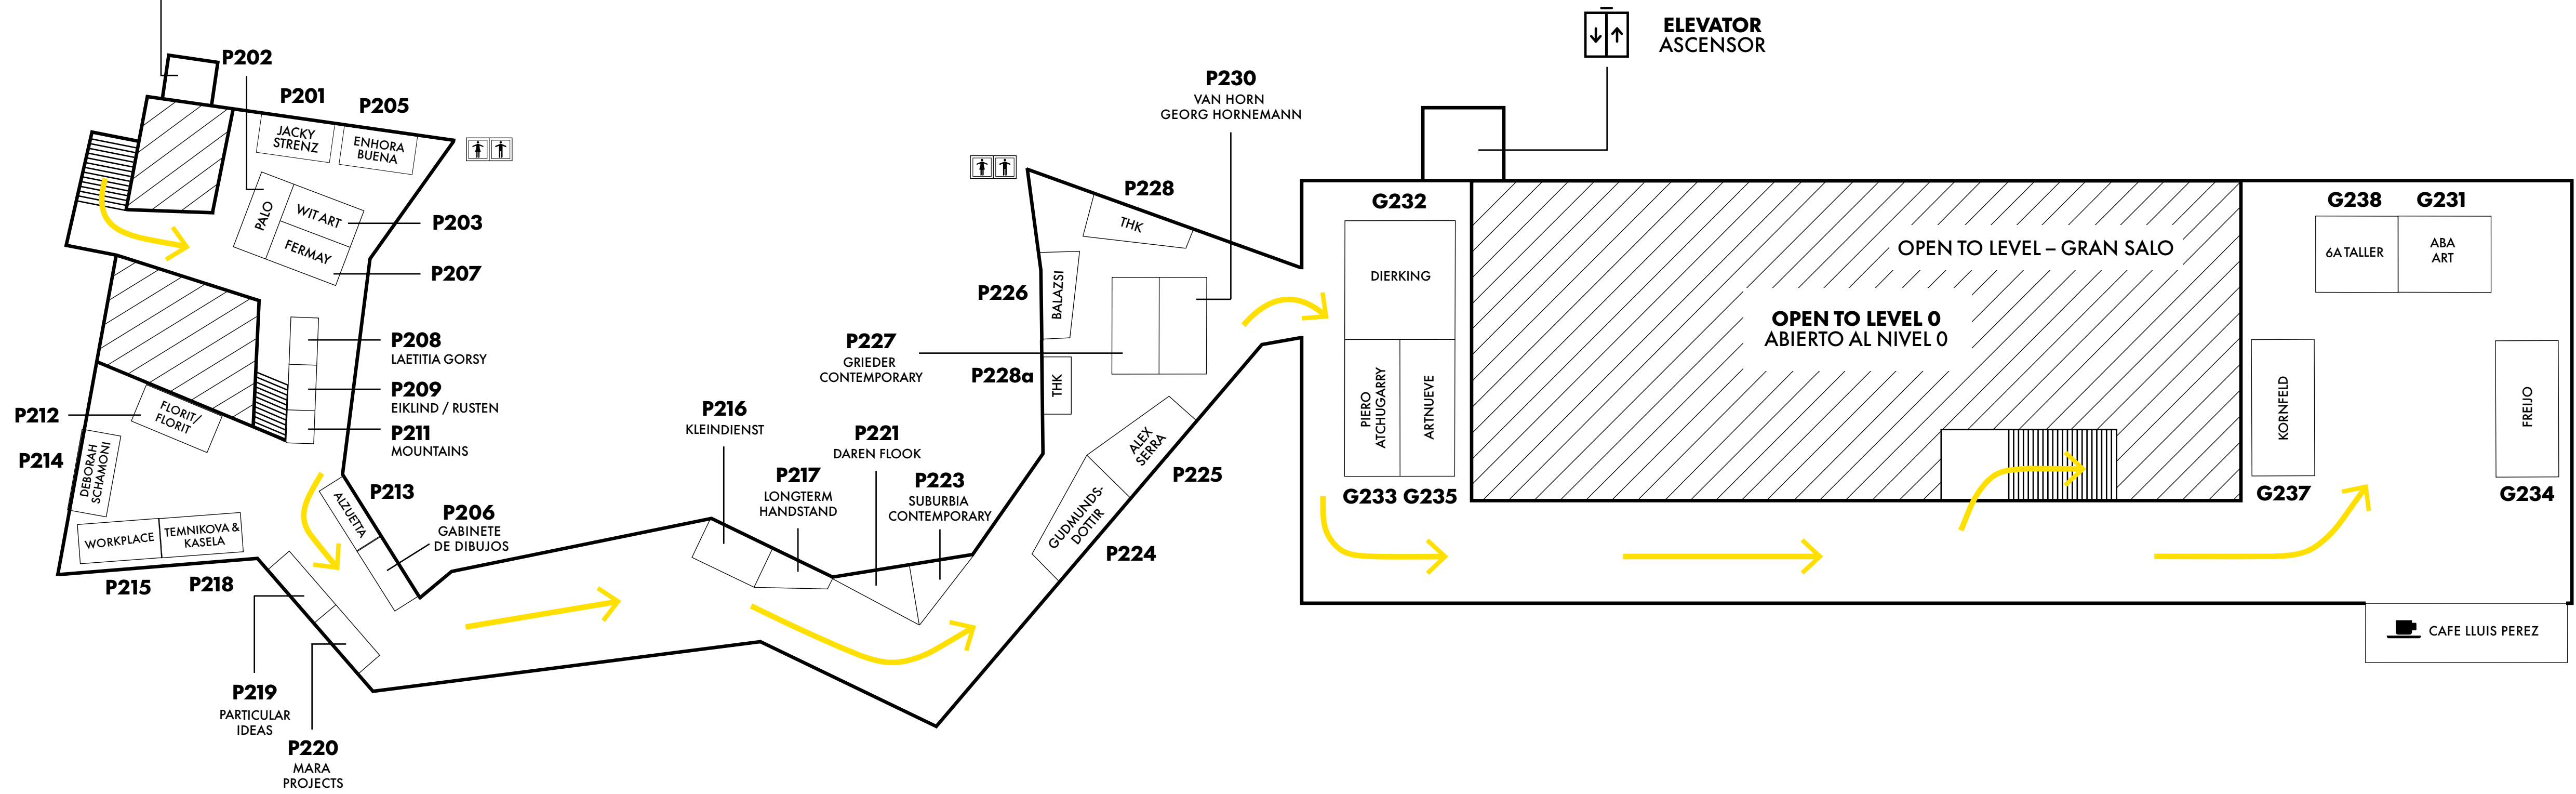

0

ELEVATOR
ASCENSOR

TO BIG HALL
(GRAN SALO)
AL GRAN SALÓ
(GRAN SALO)

ELEVATOR
ASCENSOR

FROM LEVEL 1 STAIRS DOWN
INTO BIG HALL (GRAN SALO)
DESDE EL NIVEL 1, BAJAR POR LAS
ESCALERAS AL GRAN SALÓN
(GRAN SALO).

ESCALATOR TO
LEVELS 1 AND 3
ESCALERA MECÁNICA
A LOS NIVELES 1 Y 3

1
ELEVATOR
ASCENSOR

CAFE LLUIS PEREZ

3