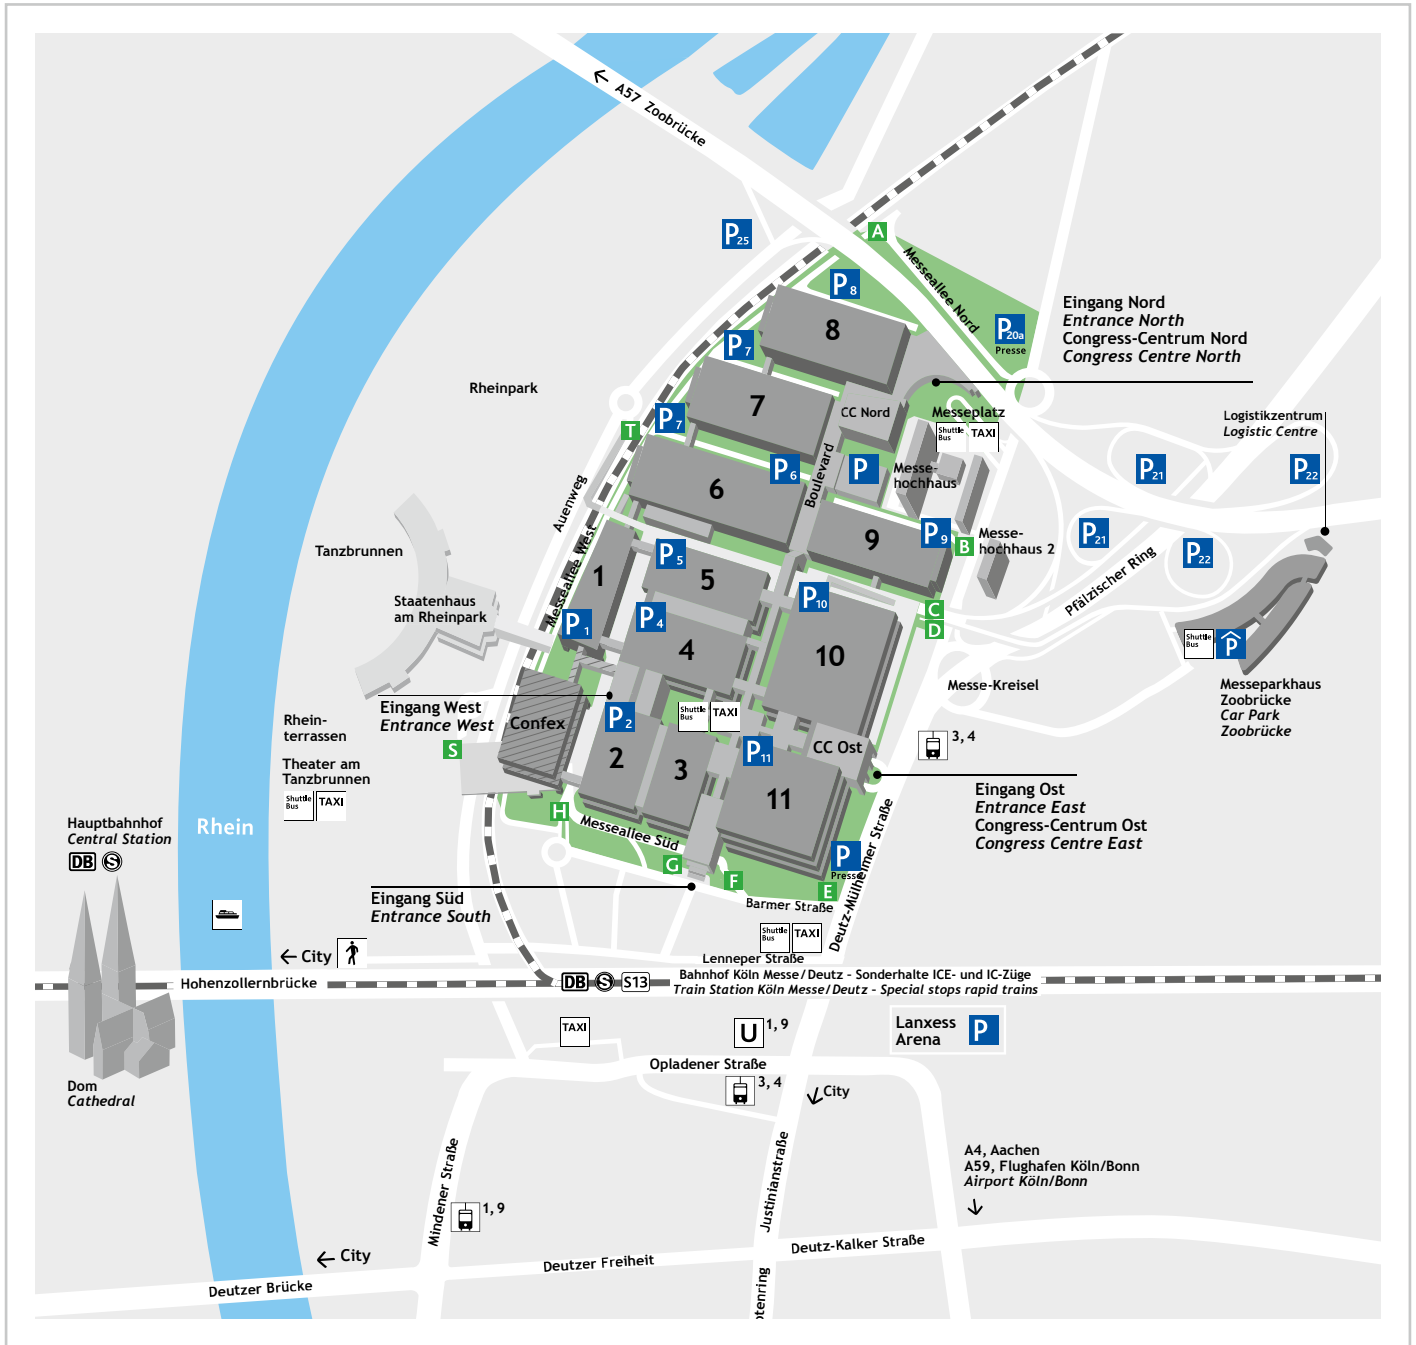

# Entdecken Sie die Koelnmesse Discover the Koelnmesse

**P**  
Parkplatz • Parking

**P**  
Parkhaus • Car Park

  
Pendelbus • Shuttle Bus

  
Taxi • Taxi

  
Baufeld • Construction Site

 **DB**  
Bahnhof • Train Station

 **S13**  
S-Bahn Koelnmesse -  
Flughafen Köln/Bonn  
Suburban Railway from Koelnmesse  
to Cologne/Bonn Airport

  
Straßenbahnhaltestelle • Tram Stop

**U**  
U-Bahn • Subway

  
Fähre: City/Hbf.  
Ferry: City/Central  
Station

**A**  
Tor • Gate