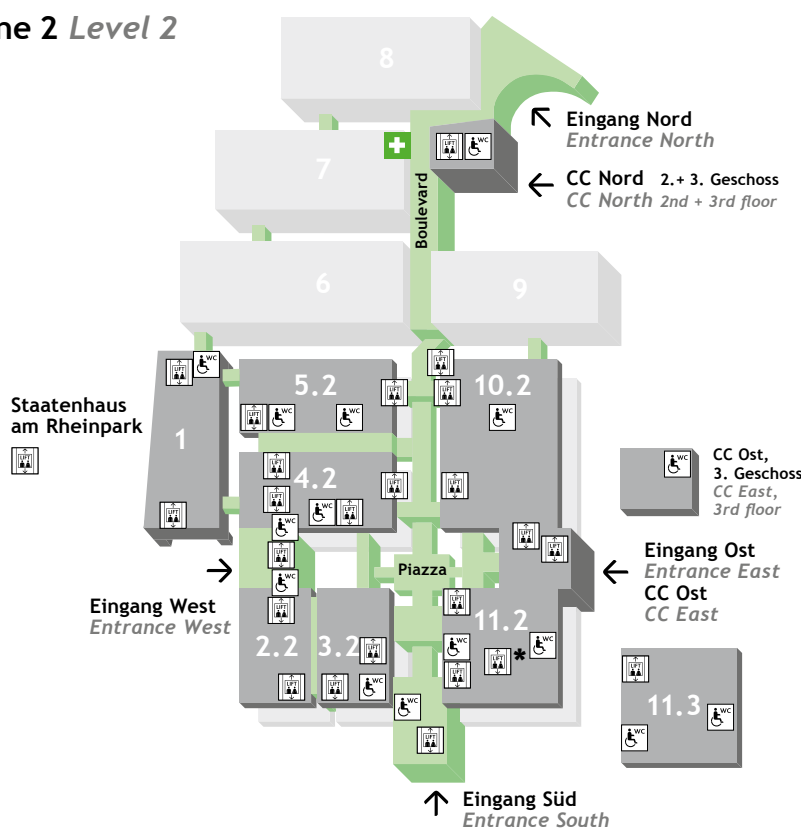

Behinderten-WC
Restroom for the handicapped

Sonderparkplatz
Special parking lot
- Eingang Nord, P20A
Entrance North, P20A
- Eingang Ost, unter der Piazza
Entrance East, under the Piazza
- Eingang Süd, Tor F
Entrance South, Gate F

Sanitätsstation
Medical Centre

Ebene 2 Level 2

Wir helfen Ihnen weiter
Messewache Eingang Nord
Telefon +49 221 821-2551
Messewache Eingang Ost
Telefon +49 221 821-2550

We are there to help you
Security Office Entrance North
Tel. +49 221 821-2551
Security Office Entrance East
Tel. +49 221 821-2550

Je nachdem welche Hallen des Messegeländes belegt sind, stehen Ihnen verschiedene Wege von den Eingängen zu den Hallen zur Verfügung. Bitte sprechen Sie hierzu unser Infopersonal an, so dass Sie von uns über einen geeigneten Weg begleitet werden können.

All the Halls in the Koelnmesse trade fair complex have disabled toilets which you can find on the reverse side of the area map.

With very few exceptions, the lifts in the trade fair complex are fully suitable for the disabled. This too is marked in the layout diagram.